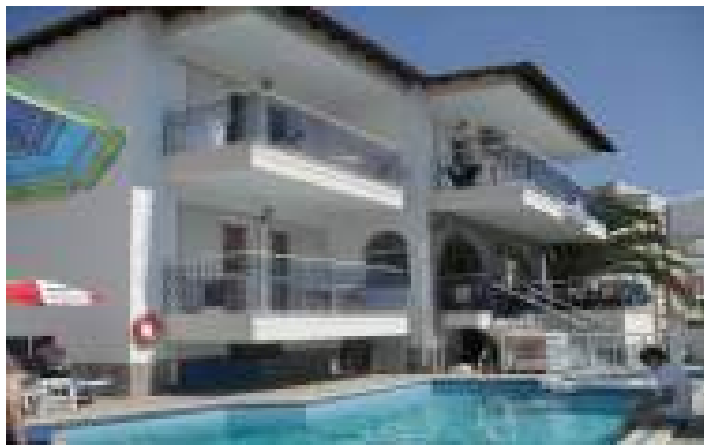

## Vila Vickey A

Ponuda smeštaja u Haniotiju je bogata i raznovrsna. Hoteli Hanioti, koji se kreću u rasponu od luksuznih hotela sa 5\*, do nešto skromnijih hotela, pa sve do vila i apartmana u privatnoj režiji, koji ispunjavaju stroge kriterijume Grčkog ministarstva turizma. Hanioti je jedno od glavnih letovalista, nosioca turizma na Kasandri. Za predstojeće letovanje smo za Vas pripremili bogatu i raznovrsnu ponudu smeštaja.

### Vila Vickey A

**Vila Viki A** se nalazi u mirnom okruženju, i ima lepu lokaciju: do super marketa Masutis i parkinga je udaljena 2 minuta hoda, a od plaže nekih 6 do 7 minuta. **Viki A** u svom sastavu ima studija za smeštaj dve do četiri osobe, a tu su i **apartmani**, za smeštaj do četiri osobe. Dvokrevetni studiji imaju dva standardna ležaja, dok se u trokrevetnim nalazi jedan francuski (140cm širine) + standardni ležaj, ili tri standardna ležaja. U četvorokrevetnim studijima se nalazi ili francuski (140 cm širok) sa dva standardna ili